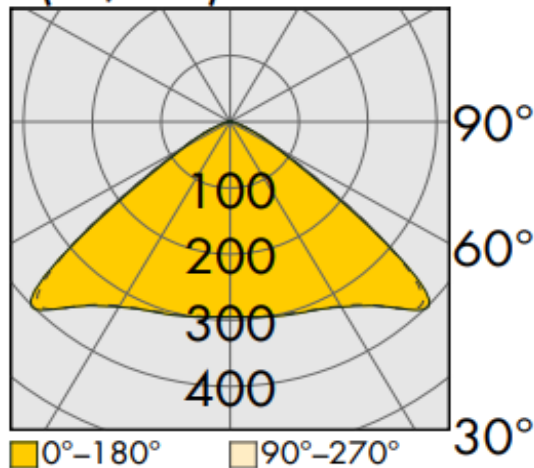

Technische Daten:

Lampenlichtstrom	10650 lm
Leuchtenlichtstrom	10115 lm
Systemeffizienz	157 lm/W
Systemleistung	65 W
Farbwiedergabeindex	≥ 80 Ra
Farbtemperatur	3000 K
Farbtoleranz	3
Lebensdauer	>50.000 h (L80/B10)
UGR	24,9
Spannung	230V / 50Hz
Umgebungstemperatur	-20 ... +50 °C

LVK:

I (cd/klm)

Dimensionen:

Länge-L	1500 mm
Breite-B	70 mm
Höhe-H	57 mm
Gewicht	2.5 kg

Diese Leuchte enthält eine Lichtquelle der Energieeffizienzklasse C

Letzte Änderung: Mittwoch, 25. Oktober 2023, technische Änderungen und Irrtümer vorbehalten